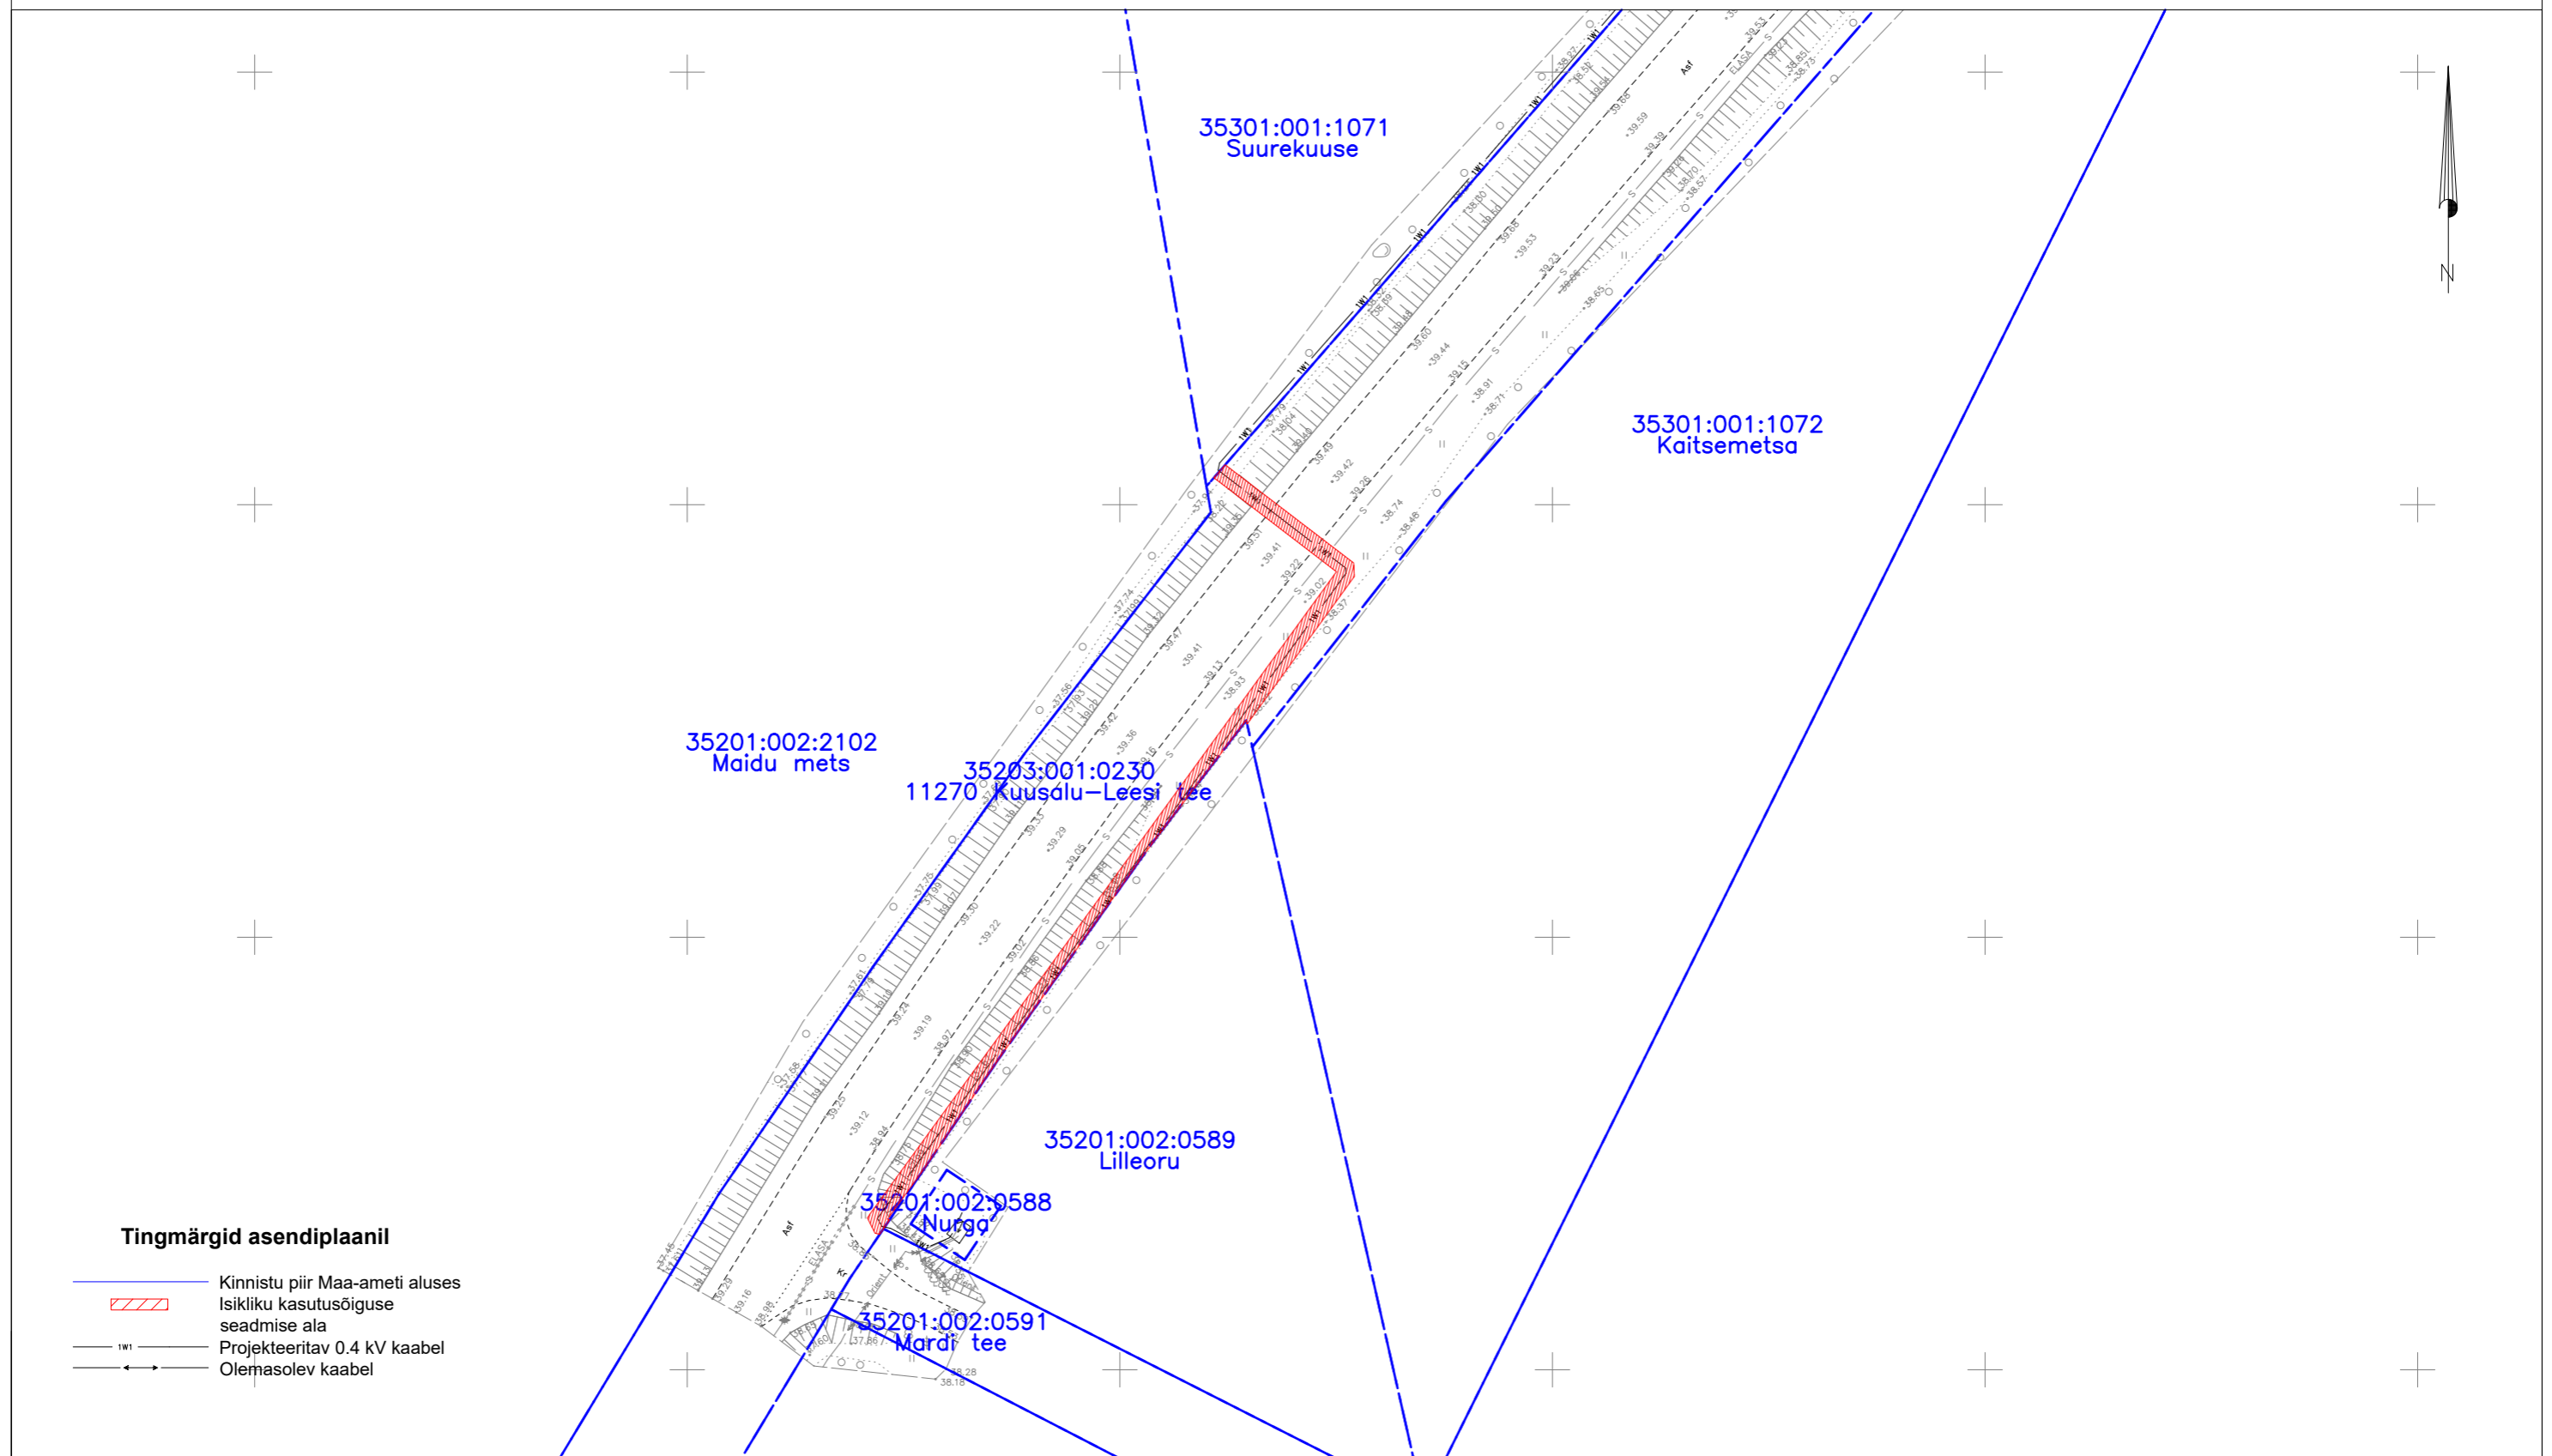

ISIKLIKU KASUTUSÕIGUSE SEADMISE PLAAN

| Jrk nr. | Kasutusala pos nr. (plaanil) | Kinnistu registriosa number | Katastriüksse tunnus, nimi ja sihtotstarve | Asukoht riigitee (nr ja nimi) suhtes (lõigu algus ja lõpp km) | Ala pindala ruutmeetrites m ² | Projekt: LR9768 Kalda, Sõitme küla Töö nr: 36/9768 |
|---------|------------------------------|-----------------------------|---|---|--|---|
| 1 | Pos 1 | 9786950 | 35203:001:0230 11270 Kuusalu-Leesi tee Transpordimaa 100% | 11270 Kuusalu-Leesi tee 1,65-1,75 km | 191 m ² | Möötkava: 1:750 (A3) Plaani koostas: Egle Ninep-Kaselt egle.ninep@enersense.com +372 5597 1898 |